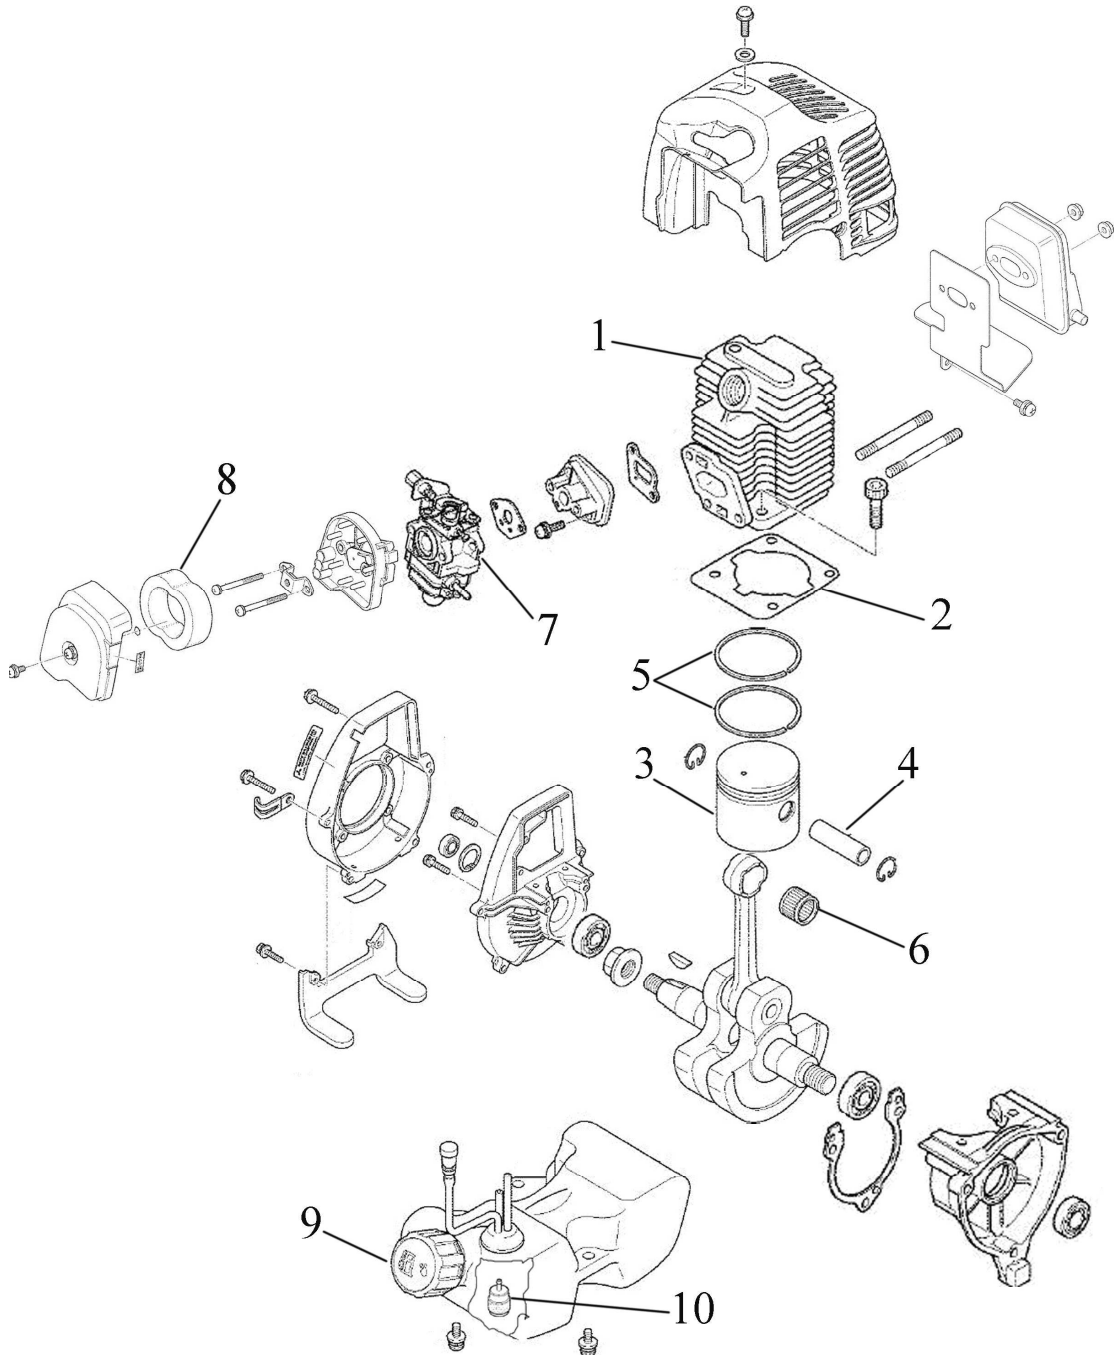

نقشه

**A**

مجموعه موتور

**Motor assy**

**A**

شماره قطعه	شماره فنی	Description	نام کالا	کد کالا
1	KC13016AA	CYLINDER	سیلندر TU26	04-08-100
2	KW32023AA	GASKET,CYLINDER	واشر سیلندر TU26	04-08-101
3	KP13011AA	PISTON	پیستون TU26	04-08-102
4	KP51008AA	PIN,PISTON	گزن پین TU26	04-08-103
5	KP23006AA	RING, TOP	رینگ TU26	04-08-104
6	FR64857	BEARING, NEEDLE	رولبرینگ TU26	04-08-105
7	KK22061AA	CARBURETOR(D)	کاربراتور TU26	04-08-108
8	KA40045AA	ELEMENT,CLEANER	فیلتر هوا TU26	04-08-109
9	KF21014AC	CAP,FUEL TANK	درب تانک سوخت TU26	04-08-116
10	KF40004AA	FILTER,FUEL	فیلتر سوخت TU26	04-08-117

نقشه

E

مجموعه هد و تیغه

E

شماره قطعه	شماره فنی	Description	نام کالا	کد کالا
1	BTP03-2401	OIL SEAL	واشر JPS-260	04-07-100
2	BTP05-2401	BOLT,OIL CASE	پیچ JPS-260	04-07-101
3	BTP06-2401	PUMP,OIL	پمپ روغن JPS-260	04-07-102
4	BTP07-4819	O-RING,P-005	اورینگ JPS-260	04-07-103
5	BTP11-56	PIPE,FUEL	لوله روغن کوتاه JPS-260	04-07-104
6	BTP14-12510	FILTER,OIL	فیلتر روغن JPS-260	04-07-105
7	BTP15-2401	FILTER,BODY	صافی روغن JPS-260	04-07-106
8	BTP16-574	PIPE,FUEL	لوله روغن بلند JPS-260	04-07-107
9	BTP3319-2401T	BEVEL SHAFT COMP	کرنویل هد JPS-260	04-07-108
10	BTP20-2401	ADJUSTER,OIL PUMP	پیچ تنظیم JPS-260	04-07-109
11	BTP24-2401	BEVEL PINION	پینیون هد JPS-260	04-07-110
12	Z609	BALL BEARING,609	بلبرینگ ۶۰۹ JPS-260	04-07-111
13	Z609Z	BALL BEARING 609Z	بلبرینگ ۶۰۹ Z JPS-260	04-07-112
14	BTP36-2401T	OIL CAP COMP	درب تانک JPS-260	04-07-113
15	BTP32-126	SPACER	فاصله انداز JPS-260	04-07-114
16	Z608	BALL BEARING 608	بلبرینگ ۶۰۸ JPS-260	04-07-115
17	Z638ZZ	BALL BEARING 638	بلبرینگ ۶۳۸ JPS-260	04-07-116
18	BTP39-2401	SPROCKET	اسپراکت JPS-260	04-07-117
19	BTP41-2401	COVER,SPROCKET	کاور زنجیر JPS-260	04-07-118
20	BTP44-2401	PLATE,GUIDE	پلیت محافظ JPS-260	04-07-119
21	BTP50-2401-74	CHAIN,10"	زنجیر JPS-260	04-07-120
22	BTP51-1040	CHAIN BAR,10"	تیغه زنجیر JPS-260	04-07-121
23	BTP52-2401	CHAIN COVER	محافظ زنجیر JPS-260	04-07-122