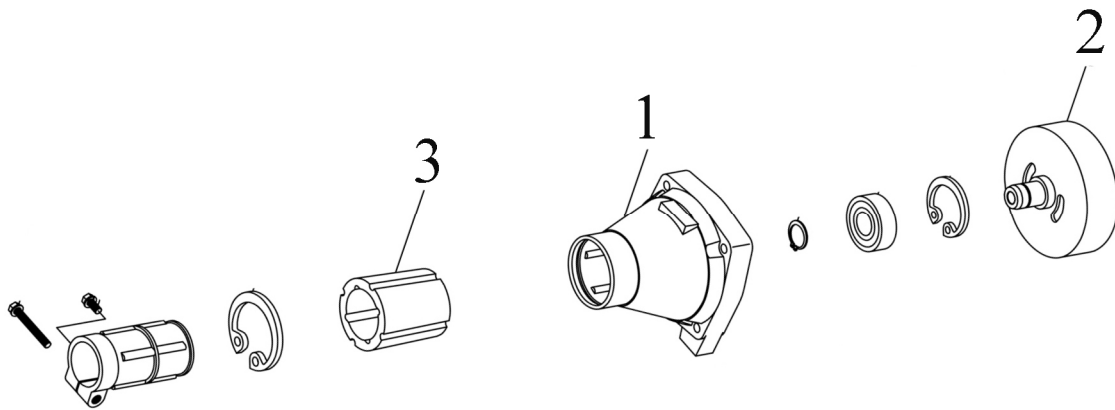

نقشه

**B**

مجموعه متعلقات موتور

**B**

شماره قطعه	شماره فنی	Description	نام کالا	کد کالا
1	KE04029AA	COIL,IGNITION	مگنت برق TU26	04-08-106
2	FR53722	PLUG,SPARK	شمع TU26	04-08-107
3	KT01002BA	CLUTCH	کلاچ TU26	04-08-110
4	KT14003AA	BOLT,CLUTCH	پیچ کلاچ TU26	04-08-111
5	FR67347A	WASHER	واشر TU26	04-08-112
6	KS20133AA	RECOIL STARTER	استارت TU26	04-08-114
7	KS03011AA	PULLEY,STARTER	مجموعه فنجان‌بندی استارت TU26	04-08-115

نقشه

C

مجموعه کلاچ

C

شماره قطعه	شماره فنی	Description	نام کالا	کد کالا
1	BG04-020	CLUTCH CASE	پوسته کلاچ JPS-260	04-07-126
2	TG12-016	CLUTCH DRUM C.P.	درام کلاچ JPS-260	04-07-127
3	BG07-2501	RUBBER DAMPER	لرزشگیر JPS-260	04-07-125

نقشه

E

مجموعه هد و تیغه

E

شماره قطعه	شماره فنی	Description	نام کالا	کد کالا
1	BTP03-2401	OIL SEAL	واشر JPS-260	04-07-100
2	BTP05-2401	BOLT,OIL CASE	پیچ JPS-260	04-07-101
3	BTP06-2401	PUMP,OIL	پمپ روغن JPS-260	04-07-102
4	BTP07-4819	O-RING,P-005	اورینگ JPS-260	04-07-103
5	BTP11-56	PIPE,FUEL	لوله روغن کوتاه JPS-260	04-07-104
6	BTP14-12510	FILTER,OIL	فیلتر روغن JPS-260	04-07-105
7	BTP15-2401	FILTER,BODY	صافی روغن JPS-260	04-07-106
8	BTP16-574	PIPE,FUEL	لوله روغن بلند JPS-260	04-07-107
9	BTP3319-2401T	BEVEL SHAFT COMP	کرنویل هد JPS-260	04-07-108
10	BTP20-2401	ADJUSTER,OIL PUMP	پیچ تنظیم JPS-260	04-07-109
11	BTP24-2401	BEVEL PINION	پینیون هد JPS-260	04-07-110
12	Z609	BALL BEARING,609	بلبرینگ ۶۰۹ JPS-260	04-07-111
13	Z609Z	BALL BEARING 609Z	بلبرینگ ۶۰۹ Z JPS-260	04-07-112
14	BTP36-2401T	OIL CAP COMP	درب تانک JPS-260	04-07-113
15	BTP32-126	SPACER	فاصله انداز JPS-260	04-07-114
16	Z608	BALL BEARING 608	بلبرینگ ۶۰۸ JPS-260	04-07-115
17	Z638ZZ	BALL BEARING 638	بلبرینگ ۶۳۸ JPS-260	04-07-116
18	BTP39-2401	SPROCKET	اسپراکت JPS-260	04-07-117
19	BTP41-2401	COVER,SPROCKET	کاور زنجیر JPS-260	04-07-118
20	BTP44-2401	PLATE,GUIDE	پلیت محافظ JPS-260	04-07-119
21	BTP50-2401-74	CHAIN,10"	زنجیر JPS-260	04-07-120
22	BTP51-1040	CHAIN BAR,10"	تیغه زنجیر JPS-260	04-07-121
23	BTP52-2401	CHAIN COVER	محافظ زنجیر JPS-260	04-07-122