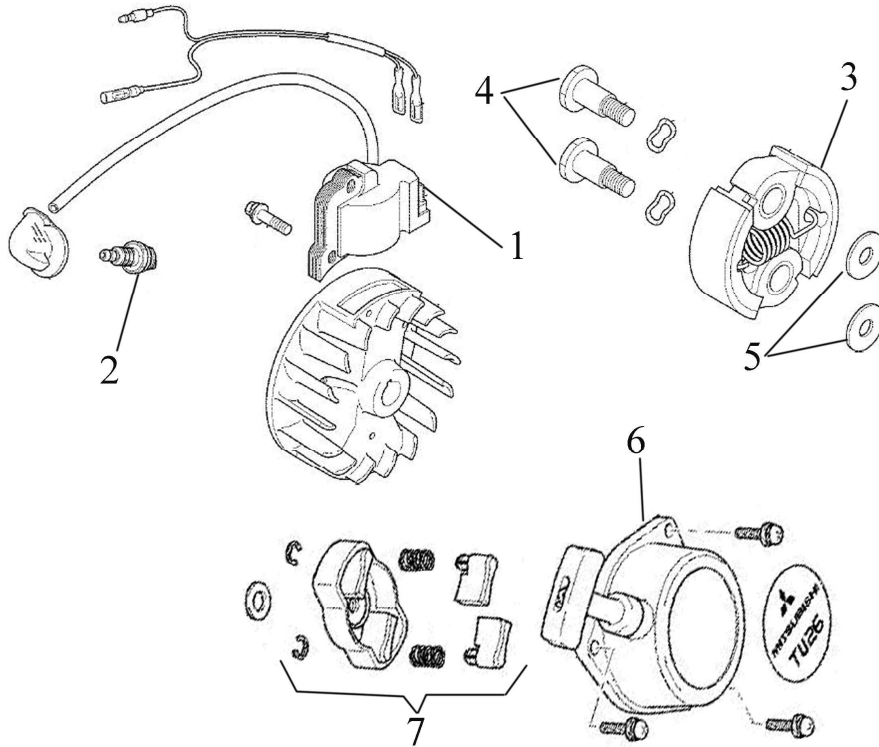

نقشه

**B**

مجموعه متعلقات موتور

**B**

شماره قطعه	شماره فنی	Description	نام کالا	کد کالا
1	KE04029AA	COIL,IGNITION	مگنت برق TU26	04-08-106
2	FR53722	PLUG,SPARK	شمع TU26	04-08-107
3	KT01002BA	CLUTCH	کلاچ TU26	04-08-110
4	KT14003AA	BOLT,CLUTCH	پیچ کلاچ TU26	04-08-111
5	FR67347A	WASHER	واشر TU26	04-08-112
6	KS20133AA	RECOIL STARTER	استارت TU26	04-08-114
7	KS03011AA	PULLEY,STARTER	مجموعه فنجان‌بندی استارت TU26	04-08-115

نقشه

E

مجموعه هد و تیغه

E

شماره قطعه	شماره فنی	Description	نام کالا	کد کالا
1	BTP03-2401	OIL SEAL	واشر JPS-260	04-07-100
2	BTP05-2401	BOLT,OIL CASE	پیچ JPS-260	04-07-101
3	BTP06-2401	PUMP,OIL	پمپ روغن JPS-260	04-07-102
4	BTP07-4819	O-RING,P-005	اورینگ JPS-260	04-07-103
5	BTP11-56	PIPE,FUEL	لوله روغن کوتاه JPS-260	04-07-104
6	BTP14-12510	FILTER,OIL	فیلتر روغن JPS-260	04-07-105
7	BTP15-2401	FILTER,BODY	صافی روغن JPS-260	04-07-106
8	BTP16-574	PIPE,FUEL	لوله روغن بلند JPS-260	04-07-107
9	BTP3319-2401T	BEVEL SHAFT COMP	کرنویل هد JPS-260	04-07-108
10	BTP20-2401	ADJUSTER,OIL PUMP	پیچ تنظیم JPS-260	04-07-109
11	BTP24-2401	BEVEL PINION	پینیون هد JPS-260	04-07-110
12	Z609	BALL BEARING,609	بلبرینگ ۶۰۹ JPS-260	04-07-111
13	Z609Z	BALL BEARING 609Z	بلبرینگ ۶۰۹ Z JPS-260	04-07-112
14	BTP36-2401T	OIL CAP COMP	درب تانک JPS-260	04-07-113
15	BTP32-126	SPACER	فاصله انداز JPS-260	04-07-114
16	Z608	BALL BEARING 608	بلبرینگ ۶۰۸ JPS-260	04-07-115
17	Z638ZZ	BALL BEARING 638	بلبرینگ ۶۳۸ JPS-260	04-07-116
18	BTP39-2401	SPROCKET	اسپراکت JPS-260	04-07-117
19	BTP41-2401	COVER,SPROCKET	کاور زنجیر JPS-260	04-07-118
20	BTP44-2401	PLATE,GUIDE	پلیت محافظ JPS-260	04-07-119
21	BTP50-2401-74	CHAIN,10"	زنجیر JPS-260	04-07-120
22	BTP51-1040	CHAIN BAR,10"	تیغه زنجیر JPS-260	04-07-121
23	BTP52-2401	CHAIN COVER	محافظ زنجیر JPS-260	04-07-122