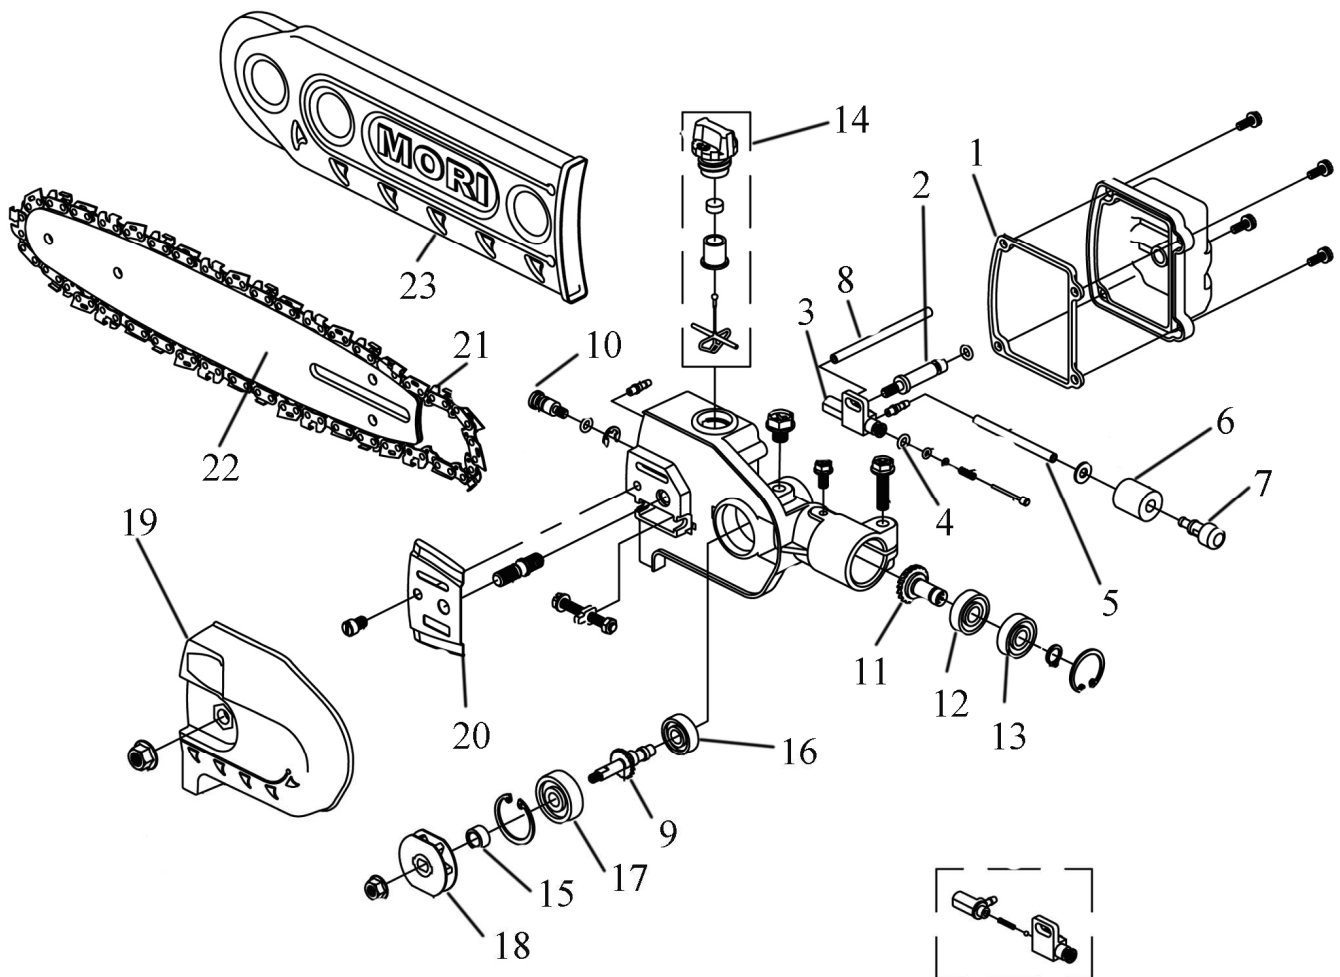

نقشه

D

مجموعه انتقال قدرت و دسته گاز

D

شماره قطعه	شماره فنی	Description	نام کالا	کد کالا
1	AE6-2602-E-TJ27	THROTTLE LEVER ASSY	اهرم گاز JPS-260	04-07-129
2	TK09-2602	HANGER	قلاب آویز JPS-260	04-07-128
3	TK14-471426231500-2	MAIN PIPE C.P.,L=1500MM	لوله اصلی JPS-260	04-07-123
4	BK04-71544	DRIVESHAFT L=1544MM	شافت گردنده JPS-260	04-07-124
5	RE-220	SINGLE HARNESS ASSY	تسمه نگهدارنده JPS-260	04-07-132
6	BH031-2604	LOOP HANDLE ASSY	دسته نگهدارنده JPS-260	04-07-130
7	BH032-2602	HANDLE BRACKET	براکت دسته JPS-260	04-07-131

نقشه

E

مجموعه هد و تیغه

E

شماره قطعه	شماره فنی	Description	نام کالا	کد کالا
1	BTP03-2401	OIL SEAL	واشر JPS-260	04-07-100
2	BTP05-2401	BOLT,OIL CASE	پیچ JPS-260	04-07-101
3	BTP06-2401	PUMP,OIL	پمپ روغن JPS-260	04-07-102
4	BTP07-4819	O-RING,P-005	اورینگ JPS-260	04-07-103
5	BTP11-56	PIPE,FUEL	لوله روغن کوتاه JPS-260	04-07-104
6	BTP14-12510	FILTER,OIL	فیلتر روغن JPS-260	04-07-105
7	BTP15-2401	FILTER,BODY	صافی روغن JPS-260	04-07-106
8	BTP16-574	PIPE,FUEL	لوله روغن بلند JPS-260	04-07-107
9	BTP3319-2401T	BEVEL SHAFT COMP	کرنویل هد JPS-260	04-07-108
10	BTP20-2401	ADJUSTER,OIL PUMP	پیچ تنظیم JPS-260	04-07-109
11	BTP24-2401	BEVEL PINION	پینیون هد JPS-260	04-07-110
12	Z609	BALL BEARING,609	بلبرینگ ۶۰۹ JPS-260	04-07-111
13	Z609Z	BALL BEARING 609Z	بلبرینگ ۶۰۹ Z JPS-260	04-07-112
14	BTP36-2401T	OIL CAP COMP	درب تانک JPS-260	04-07-113
15	BTP32-126	SPACER	فاصله انداز JPS-260	04-07-114
16	Z608	BALL BEARING 608	بلبرینگ ۶۰۸ JPS-260	04-07-115
17	Z638ZZ	BALL BEARING 638	بلبرینگ ۶۳۸ JPS-260	04-07-116
18	BTP39-2401	SPROCKET	اسپراکت JPS-260	04-07-117
19	BTP41-2401	COVER,SPROCKET	کاور زنجیر JPS-260	04-07-118
20	BTP44-2401	PLATE,GUIDE	پلیت محافظ JPS-260	04-07-119
21	BTP50-2401-74	CHAIN,10"	زنجیر JPS-260	04-07-120
22	BTP51-1040	CHAIN BAR,10"	تیغه زنجیر JPS-260	04-07-121
23	BTP52-2401	CHAIN COVER	محافظ زنجیر JPS-260	04-07-122