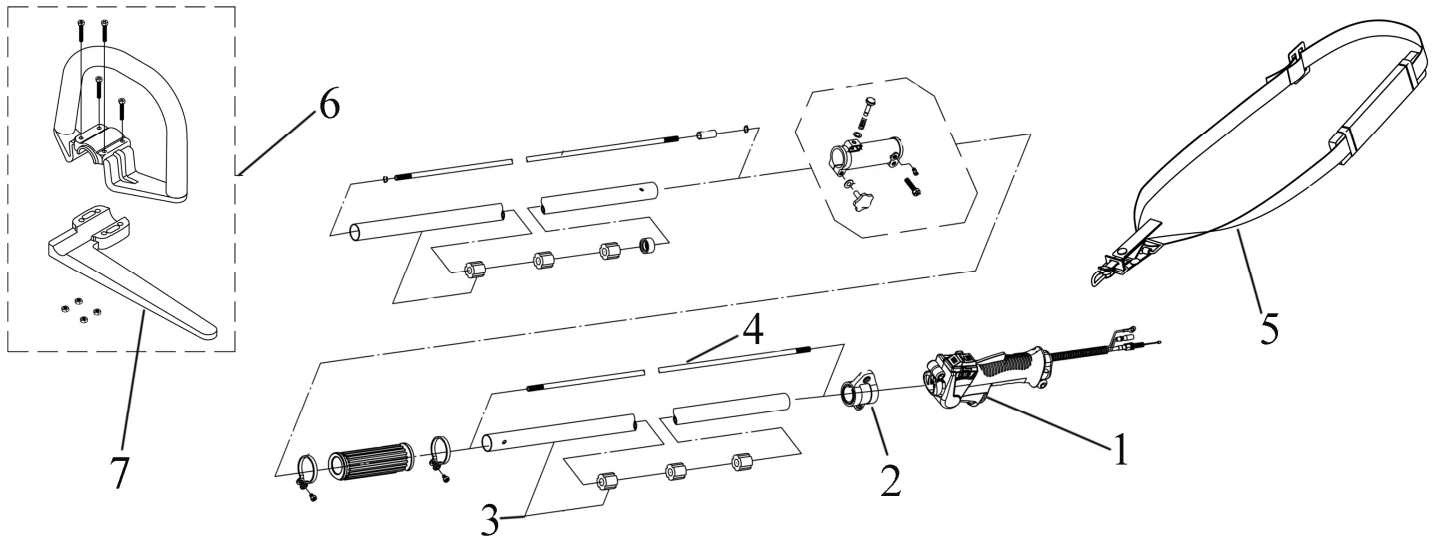

نقشه

C

مجموعه کلاچ

C

شماره قطعه	شماره فنی	Description	نام کالا	کد کالا
1	BG04-020	CLUTCH CASE	پوسته کلاچ JPS-260	04-07-126
2	TG12-016	CLUTCH DRUM C.P.	درام کلاچ JPS-260	04-07-127
3	BG07-2501	RUBBER DAMPER	لرزشگیر JPS-260	04-07-125

نقشه

D

مجموعه انتقال قدرت و دسته گاز

D

شماره قطعه	شماره فنی	Description	نام کالا	کد کالا
1	AE6-2602-E-TJ27	THROTTLE LEVER ASSY	اهرم گاز JPS-260	04-07-129
2	TK09-2602	HANGER	قلاب آویز JPS-260	04-07-128
3	TK14-471426231500-2	MAIN PIPE C.P.,L=1500MM	لوله اصلی JPS-260	04-07-123
4	BK04-71544	DRIVESHAFT L=1544MM	شافت گردنده JPS-260	04-07-124
5	RE-220	SINGLE HARNESS ASSY	تسمه نگهدارنده JPS-260	04-07-132
6	BH031-2604	LOOP HANDLE ASSY	دسته نگهدارنده JPS-260	04-07-130
7	BH032-2602	HANDLE BRACKET	براکت دسته JPS-260	04-07-131